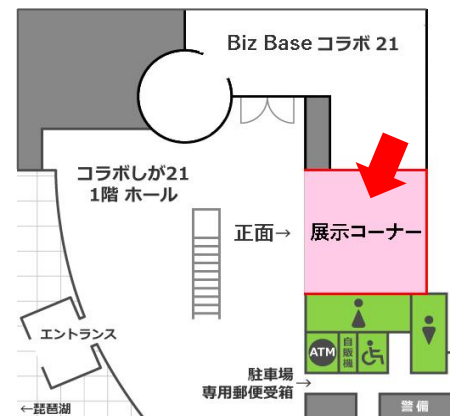

# 展示コーナー 出展者募集！

県内の中小企業や小規模事業者が商品やサービスをアピールする場として、コラボしが21の1階に無料の展示コーナーを設けています。ぜひ、自社のPRや販路拡大にお役立てください！

約50㎡(7m×7m)  
天井高さ 3.45m  
備品:展示台、ハンガー  
可動パーティション等

展示内容を毎回、リリースしており、テレビや新聞の取材を受けることもあります。

コラボしが21の1階です。